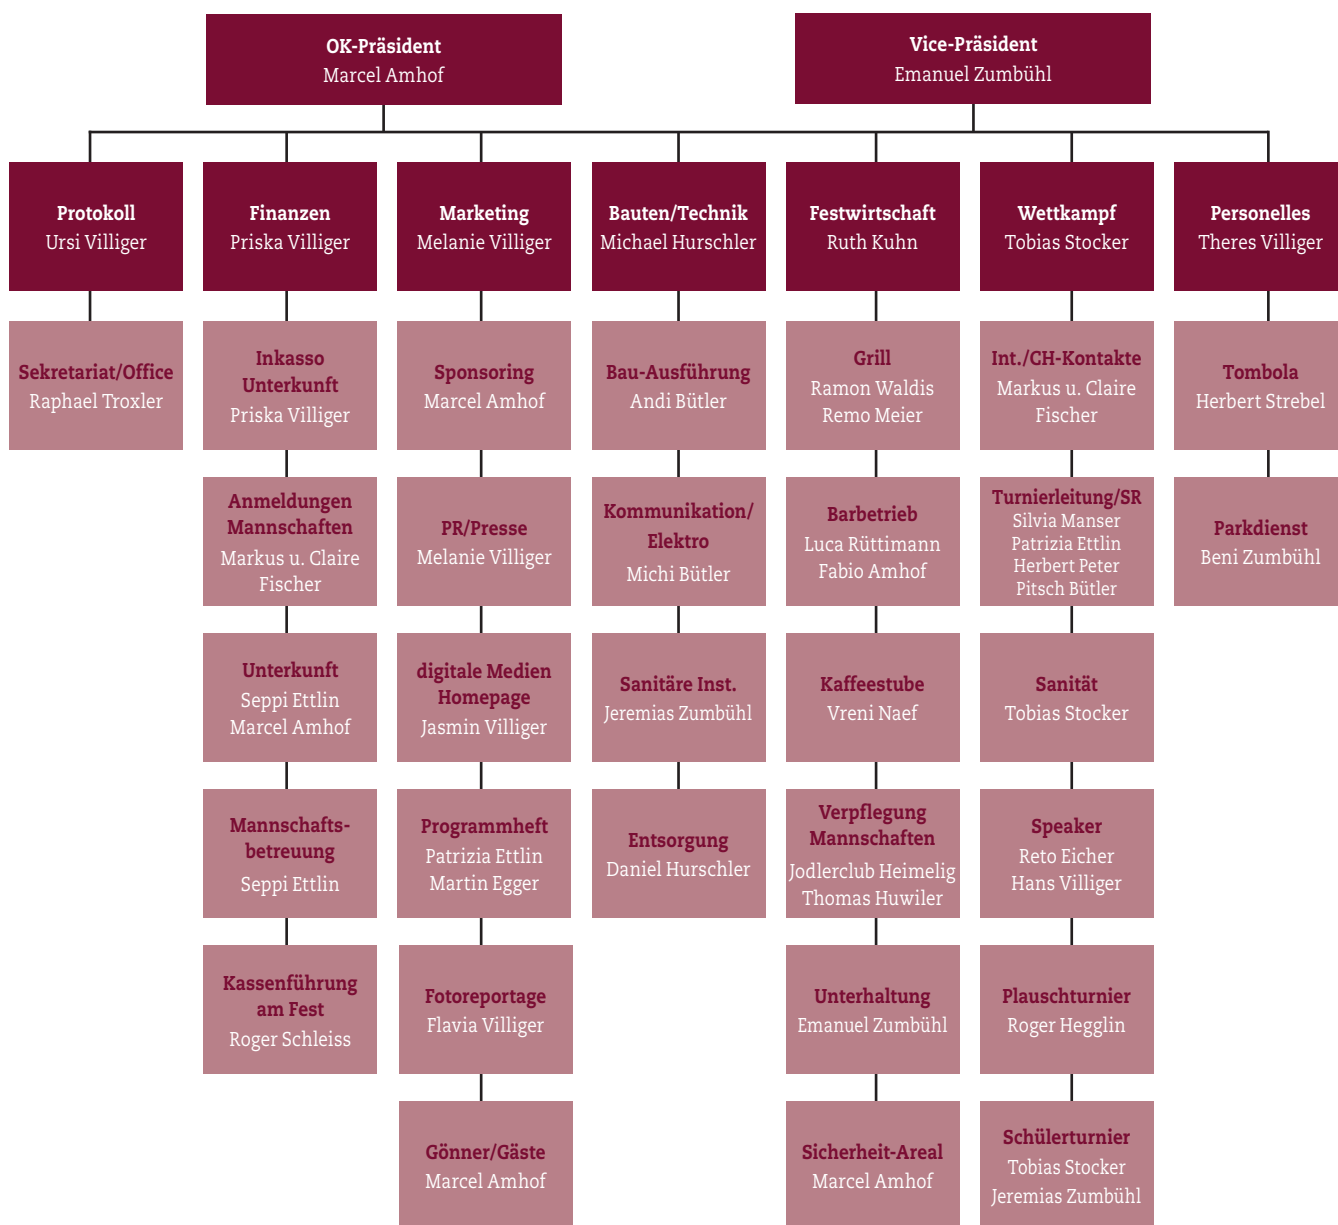

Unsere Dienstleistungen

Maschinenbau
Mechanische Bearbeitung
Blechverarbeitung
Metallbau und Schlosserarbeiten
Reparaturen und Unterhalt
Montagen und Demontagen

Organisationskomitee

(von links) Ruth Kuhn, Emanuel Zumbühl, Ursi Villiger, Marcel Amhof, Theres Villiger, Michael Hurschler, Priska Villiger, Tobias Stocker, Melanie Villiger.