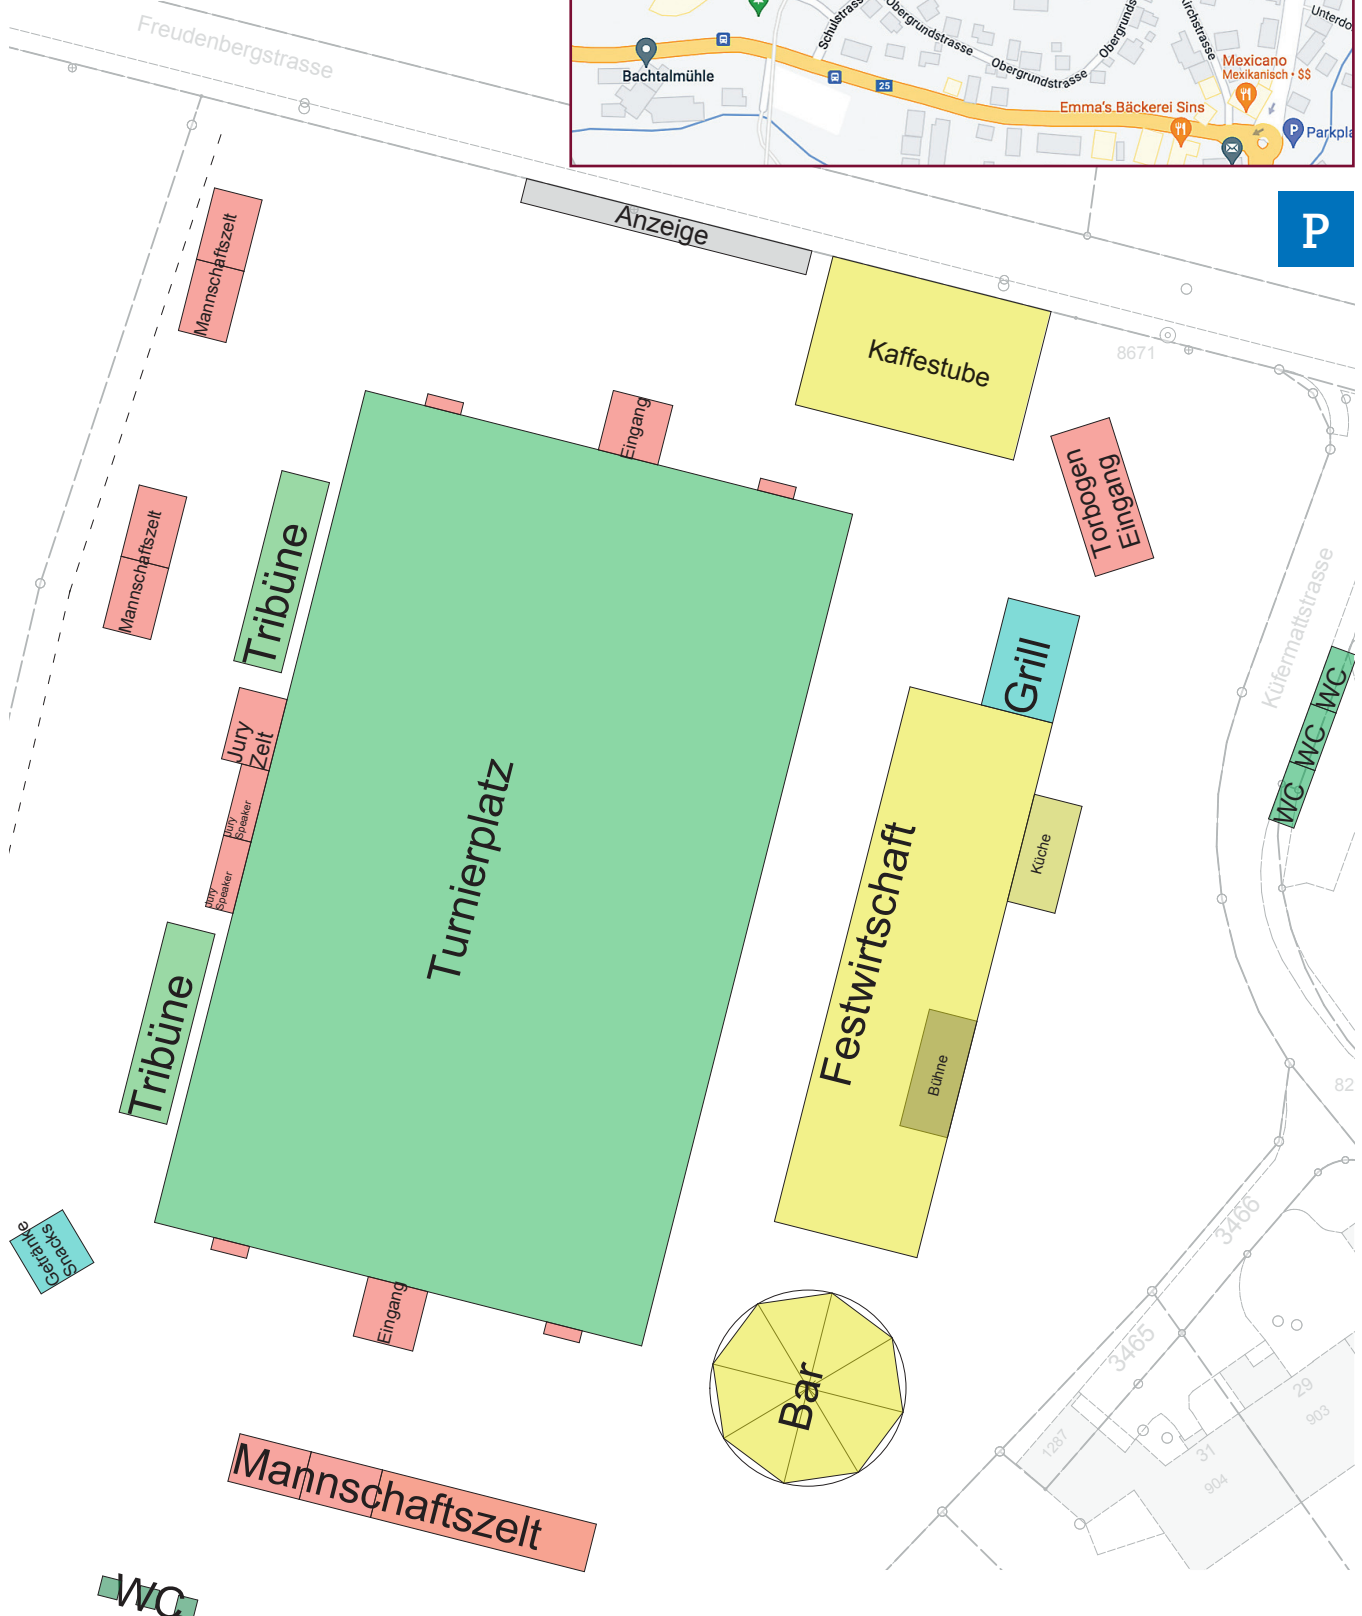

Restaurant Storchen

Luzernerstrasse 3
5642 Mühlau

056 668 12 52
So + Mo Ruhetag

www.Restaurant-Storchen.ch info@Restaurant-Storchen.ch

Seilziehplatz

Küfermatt,
Freudenbergstrasse
5643 Sins

MEXICANO

Kulinarisch immer eine Reise wert!